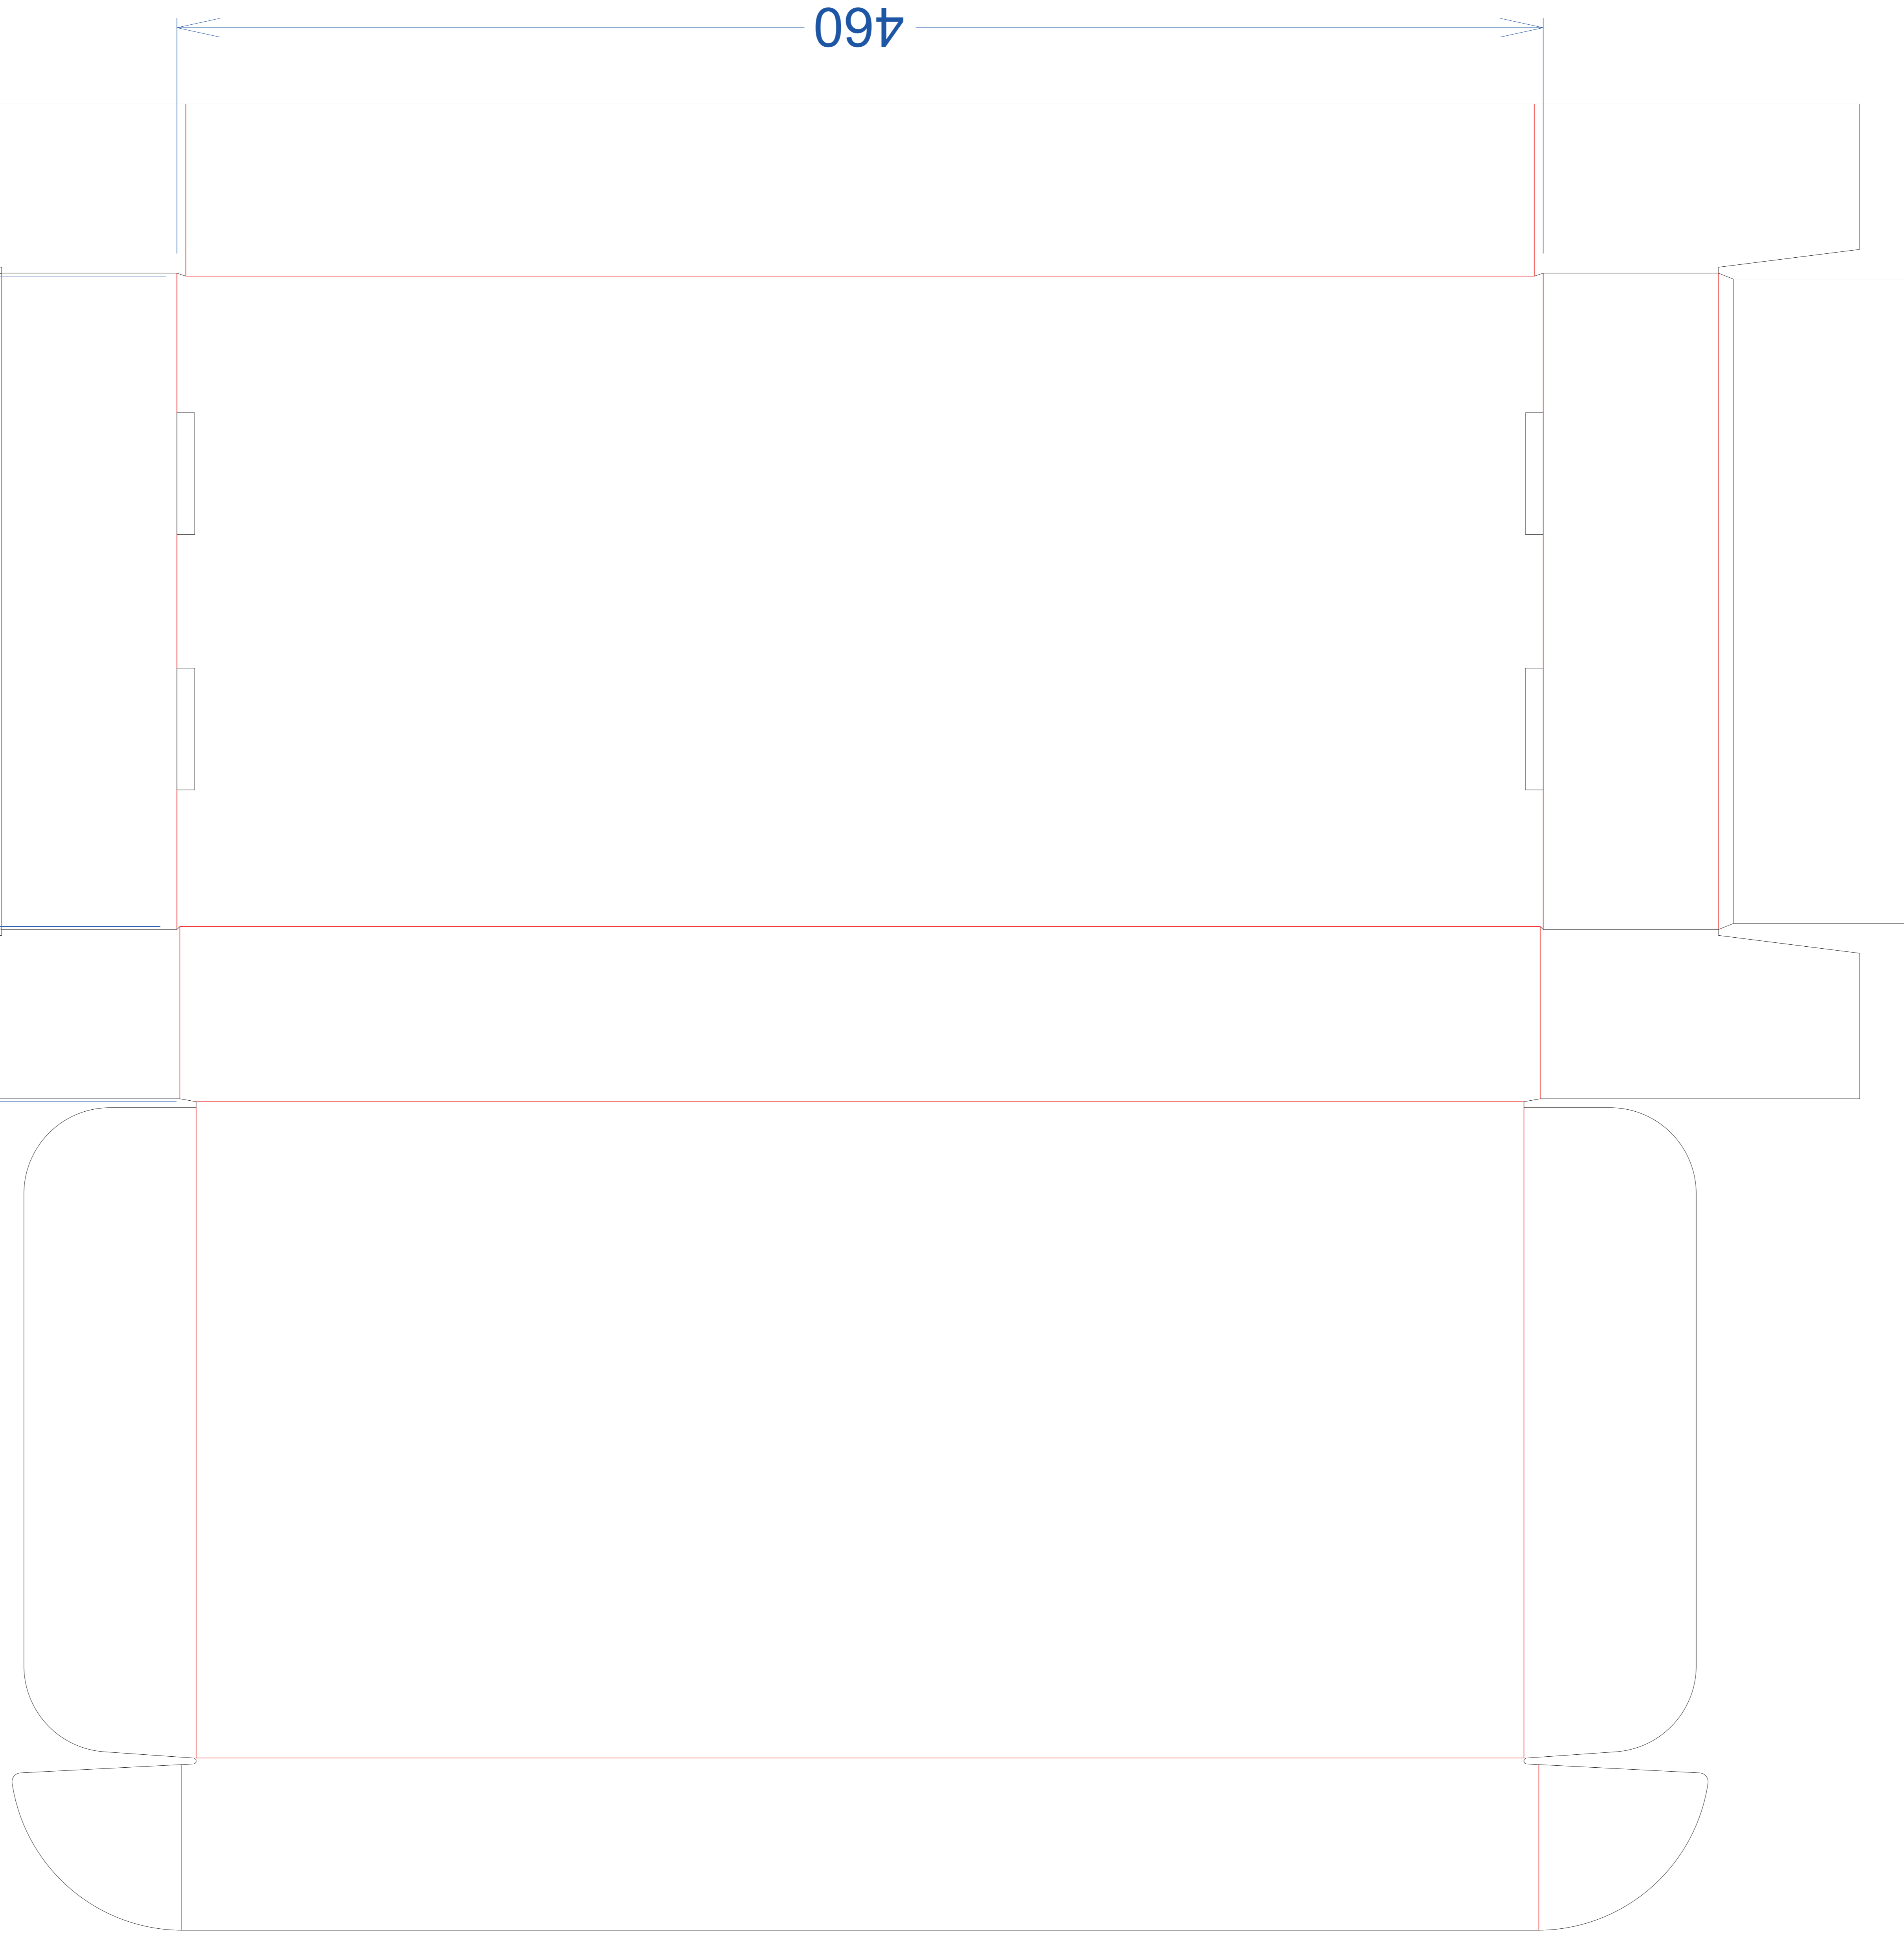

FEFCO 0427  
 MEDIDAS INTERIORES: 445x217x57 mm  
 TIPO DE CARTÓN: Micro-canal E (espesor 1,5 mm)

460

219

59

MOFÉM

MO 915  
 Mosogató csaptelep

MO 915  
 Mosogató csaptelep

MOFÉM

MOFÉM

MO 915  
Mosogató csaptelep

MO 915  
Mosogató csaptelep

MOFÉM

0296615A10

FEFCO 0427  
MEDIDAS INTERIORES: 445x217x57 mm  
TIPO DE CARTON: Micro-canal E (espesor 1,5 mm)