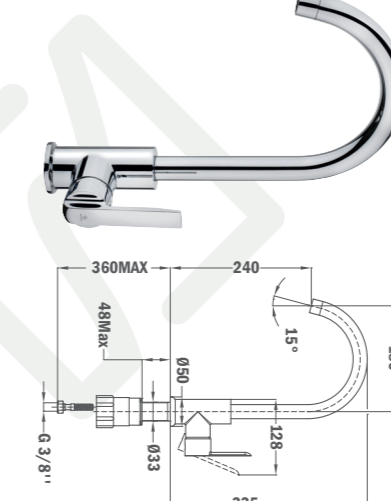

MO 915  
Mosogató csaptelep

MOFÉM

MOFÉM

MOFÉM

MO 915  
Mosogató csaptelep

MOFÉM

MO 915  
Mosogató csaptelep

MO család

MOFÉM

MO 915  
Mosogató csaptelep

MO 915  
Mosogató csaptelep

MOFÉM

0296615A10

FEFCO 0427  
MEDIDAS INTERIORES: 445x217x57 mm  
TIPO DE CARTON: Micro-canal E (espesor 1,5 mm)