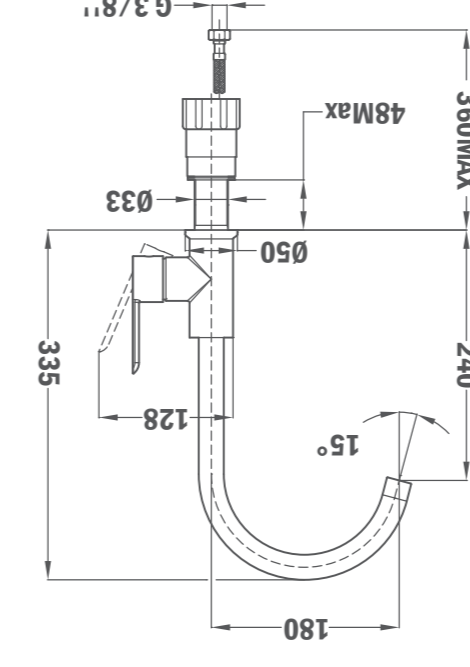

MOFÉM

MO 915
Mosogató csaptelep

MOFÉM

MO 915
Mosogató csaptelep

MOFÉM

MOFÉM

MOFÉM

MO 915
Mosogató csaptelep