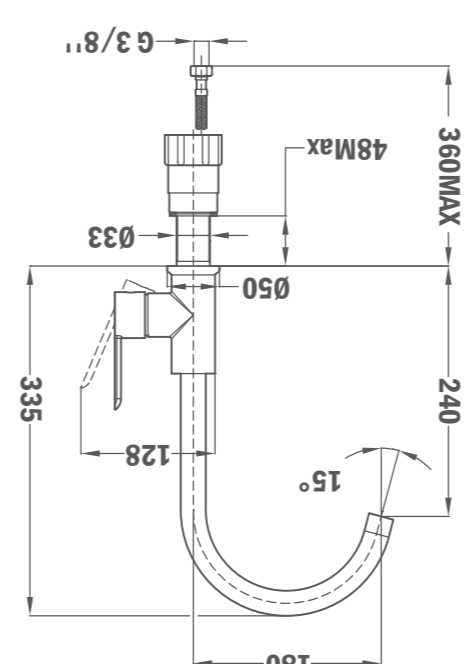

FEFCO 0427  
 MEDIDAS INTERIORES: 445x217x57 mm  
 TIPO DE CARTÓN: Micro-canal E (espesor 1,5 mm)

460

219

59

MOFÉM

MO 915  
 Mosogató csaptelep

MO 915  
 Mosogató csaptelep

MOFÉM

MOFÉM

MOFÉM

MOFÉM

MO 915  
 Mosogató csaptelep

0296615A10

MOFÉM

MO 915  
Mosogató csaptelep

MOFÉM

MOFÉM

MO 915  
Mosogató csaptelep

MO 915  
Mosogató csaptelep

MOFÉM

0296615A10

FEFCO 0427  
MEDIDAS INTERIORES: 445x217x57 mm  
TIPO DE CARTON: Micro-canal E (espesor 1,5 mm)