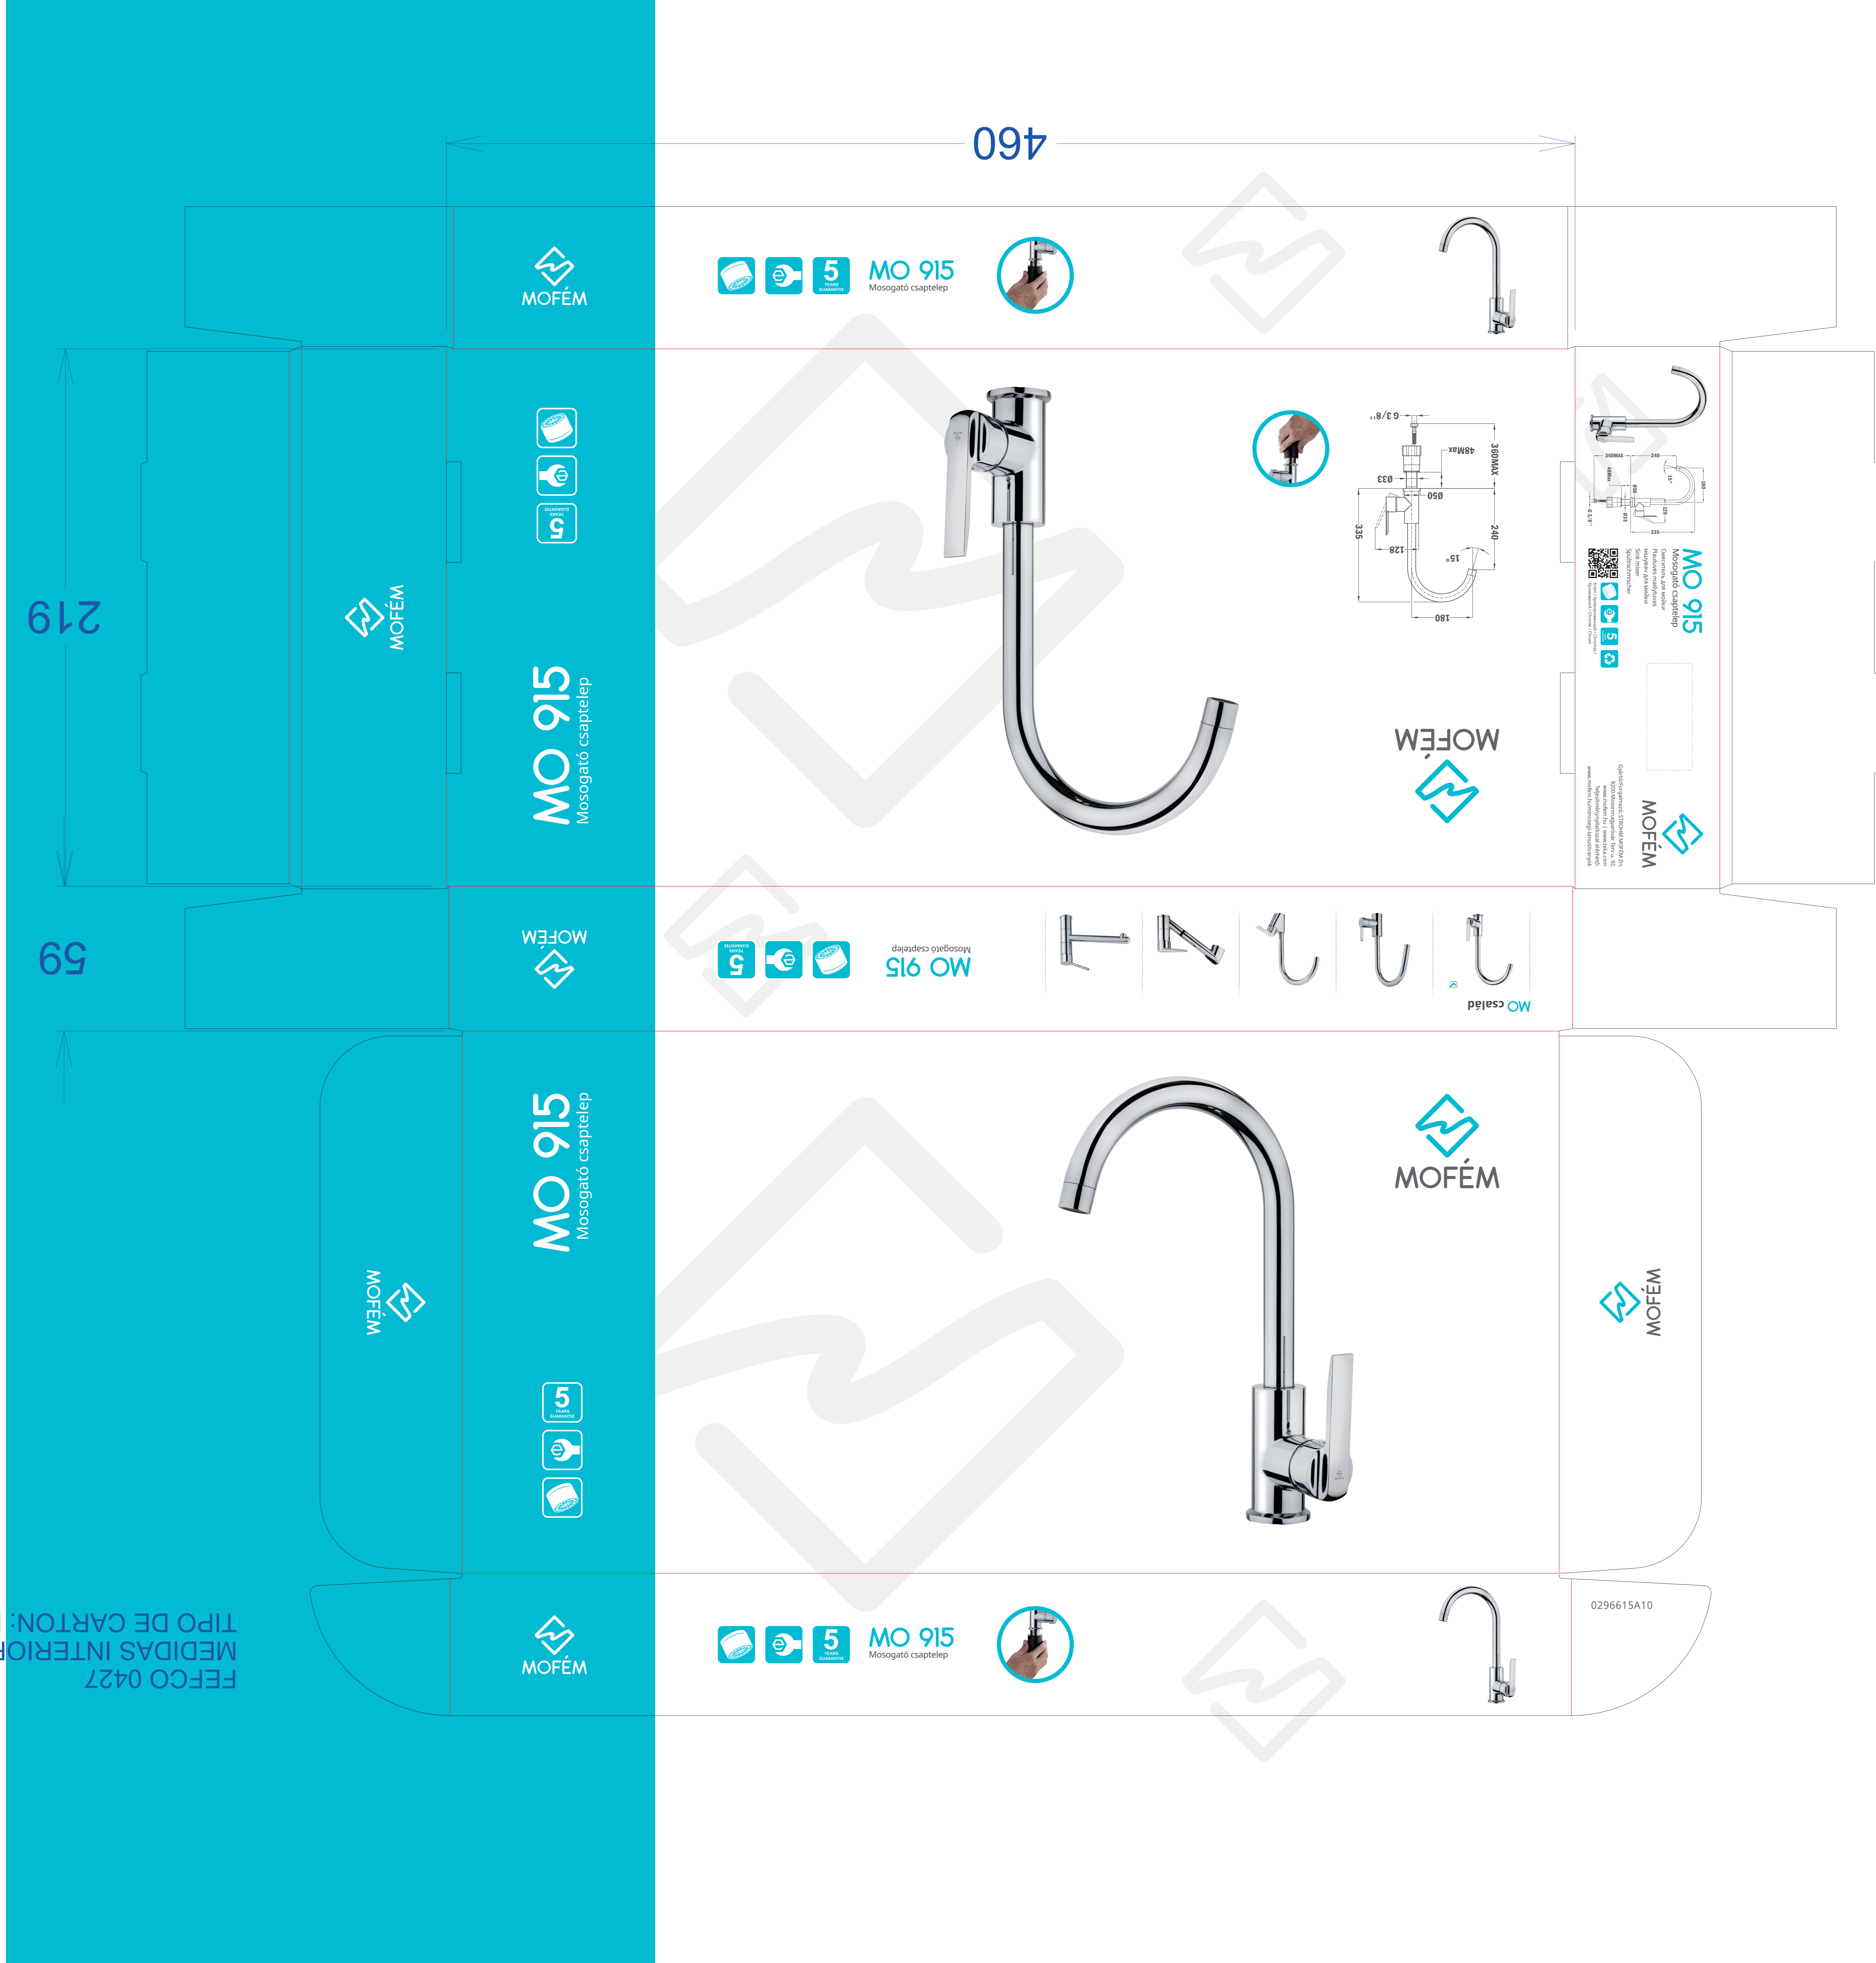

FEFCO 0427  
 MEDIDAS INTERIORES: 445x217x57 mm  
 TIPO DE CARTÓN: Micro-canal E (espesor 1,5 mm)

460

219

59

MOFÉM

MO 915  
 Mosogató csaptelep

MO 915  
 Mosogató csaptelep

MOFÉM

MOFÉM

MO 915  
 Mosogató csaptelep

MOFÉM

MOFÉM

MO 915  
 Mosogató csaptelep

MO család

MO 915  
 Mosogató csaptelep

MOFÉM

MOFÉM

MOFÉM

MOFÉM

MO 915  
 Mosogató csaptelep

0296615A10

MOFÉM

MO 915  
Mosogató csaptelep

MOFÉM

MOFÉM

MO 915  
Mosogató csaptelep

MO 915  
Mosogató csaptelep

MOFÉM

0296615A10

FEFCO 0427  
MEDIDAS INTERIORES: 445x217x57 mm  
TIPO DE CARTON: Micro-canal E (espesor 1,5 mm)