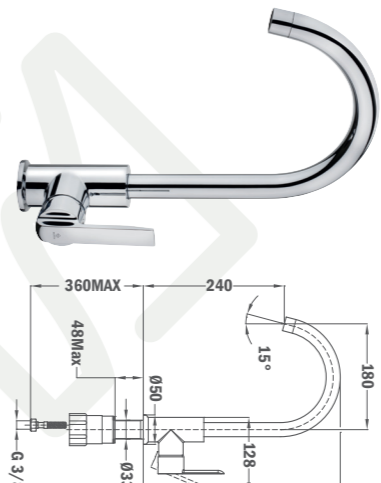

FEFCO 0427  
 MEDIDAS INTERIORES: 445x217x57 mm  
 TIPO DE CARTÓN: Micro-canal E (espesor 1,5 mm)

460

219

59

MOFÉM

MO 915  
 Mosogató csaptelep

MO 915  
 Mosogató csaptelep

MOFÉM

MOFÉM

MO 915  
 Mosogató csaptelep

MOFÉM

MOFÉM

MO 915  
 Mosogató csaptelep

MO család

MO 915  
 Mosogató csaptelep

MOFÉM

MOFÉM

MOFÉM

MOFÉM

MO 915  
 Mosogató csaptelep

0296615A10

MOFÉM

MO 915  
Mosogató csaptelep

MOFÉM

MOFÉM

MO 915  
Mosogató csaptelep

MO 915  
Mosogató csaptelep

MOFÉM

0296615A10

FEFCO 0427  
MEDIDAS INTERIORES: 445x217x57 mm  
TIPO DE CARTON: Micro-canal E (espesor 1,5 mm)